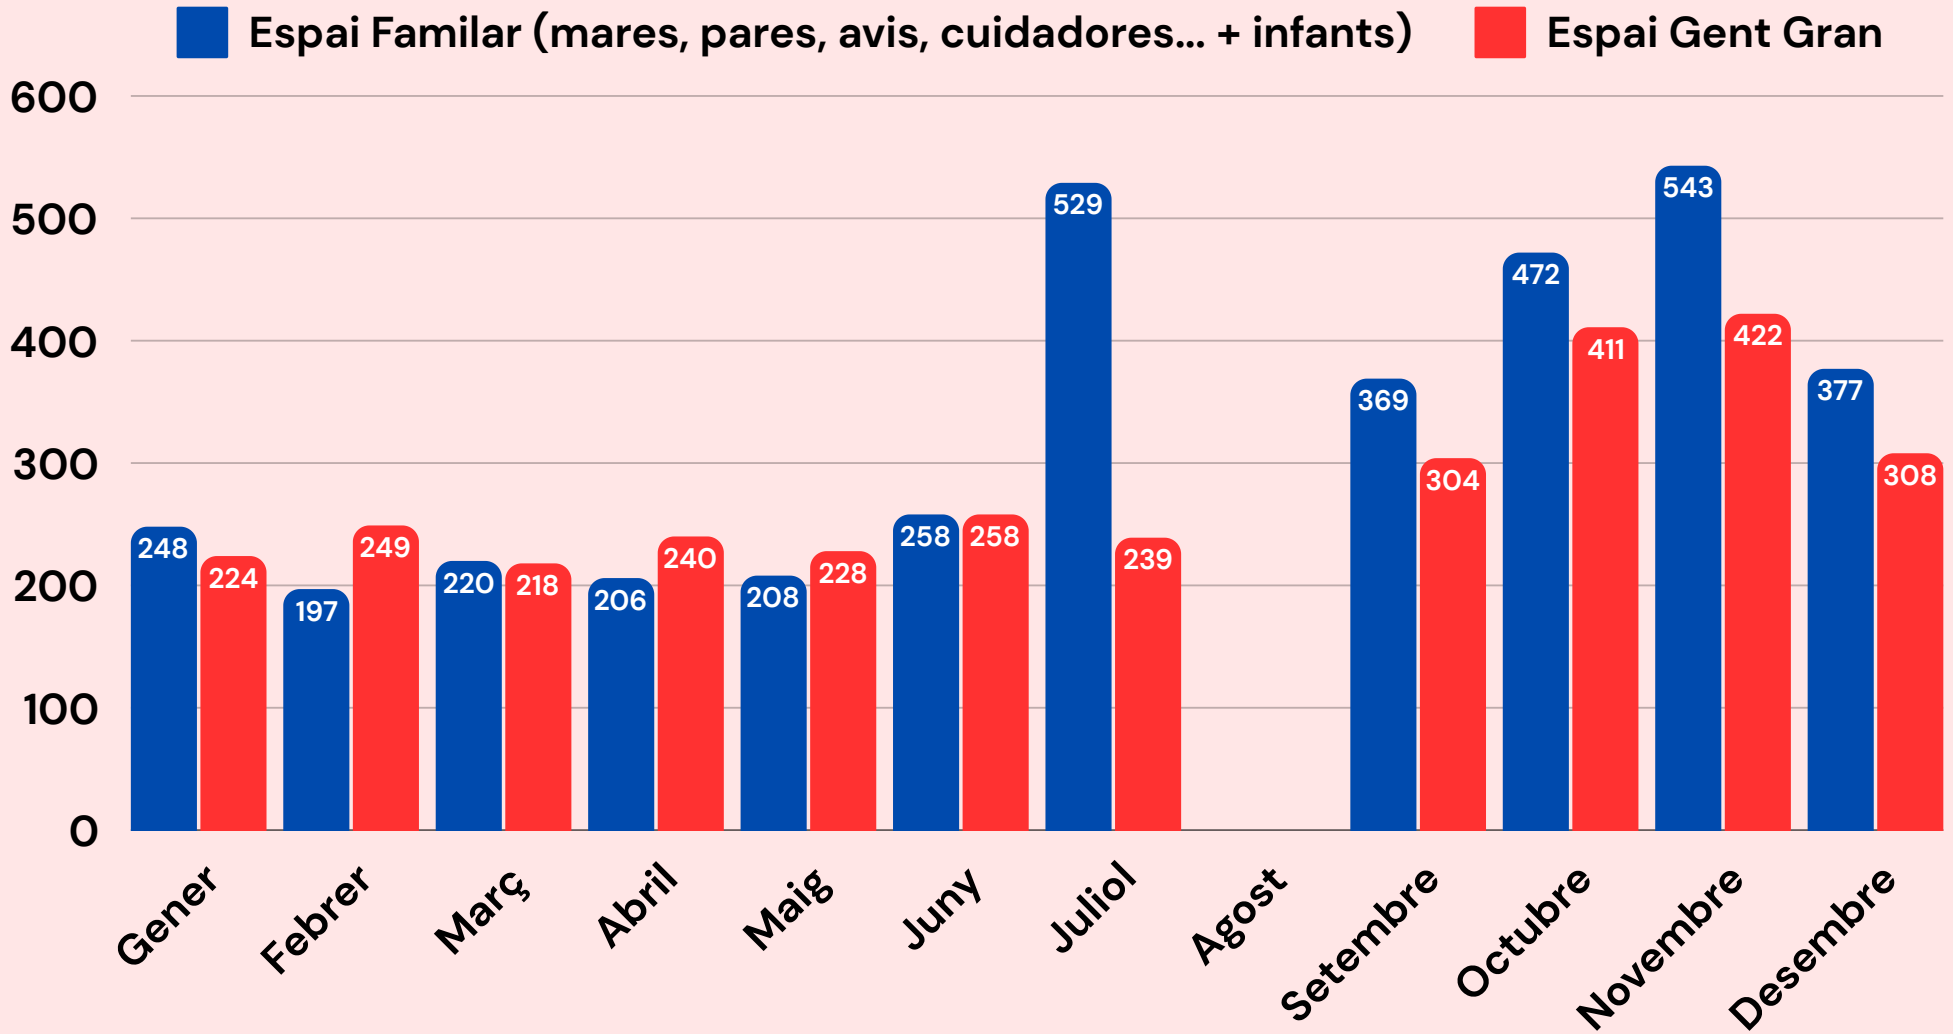

ASSISTÈNCIA ESTM 2024

Total: 6.728 (3.627 + 3.101)