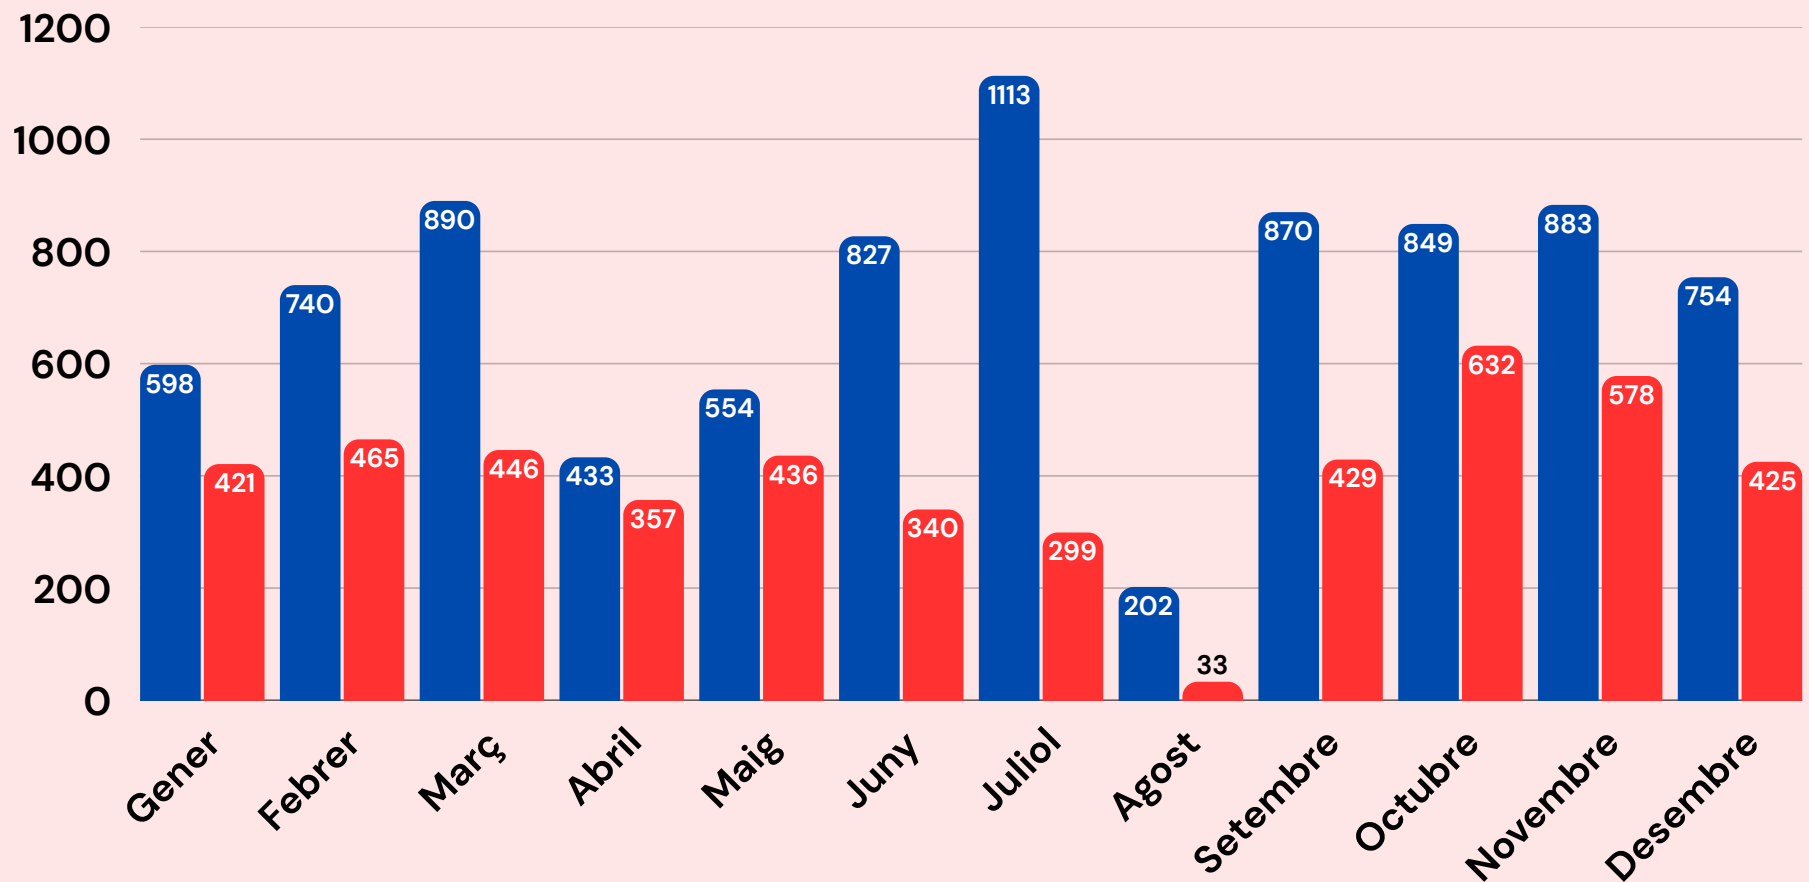

ASSISTÈNCIA

● Espai Familiar (mares, pares, avis, cuidadores... +infants) ● Espai Gent Gran

Total: 13.588 (8.713 + 4.875)